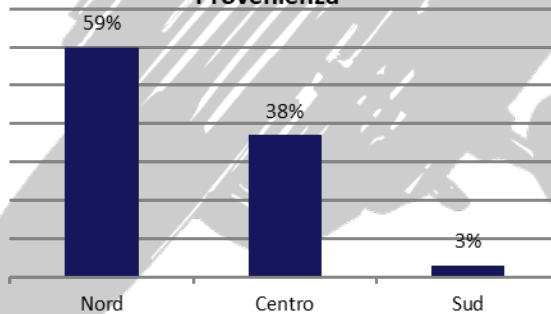

ALLIEVI

- ✓ 41 iscrizioni ai corsi GSSS-Start!
- ✓ 304 iscrizioni ai corsi Classic, Classic2, Special e Personal Trainer
- ✓ 27 iscrizioni al MugelloRally
- ✓ 30 iscritti ai corsi GSSS One Day
- ✓ 44 iscrizioni ai corsi GSSS OnOff OnTour

2023: i numeri di GSSS

Location

- ✓ 6 corsi di guida base GSSS-Start! in **Toscana**
- ✓ 8 corsi di gruppo + MugelloRally + 31 giornate Personal Trainer + 2 corsi OneDay in **Mugello**
- ✓ 3 corsi di gruppo in **Val Tiberina**
- ✓ 2 corsi di gruppo in **Emilia**
- ✓ 3 corsi di gruppo in **Romagna**
- ✓ 2 corsi di gruppo in **Val d'Orcia**
- ✓ 1 corso di gruppo in **Sardegna**
- ✓ 2 corsi di gruppo in **Piemonte**
- ✓ 2 corsi di gruppo in **Val d'Elsa**
- ✓ 1 corso di gruppo in **Chianti**
- ✓ 1 corso di gruppo in **Lazio**

2023: gli Allievi di GSSS

Età

Provenienza

Sesso

2023: Canali informativi

2023: Le moto degli Allievi

Anno acquisto moto

Anni di Esperienza alla guida