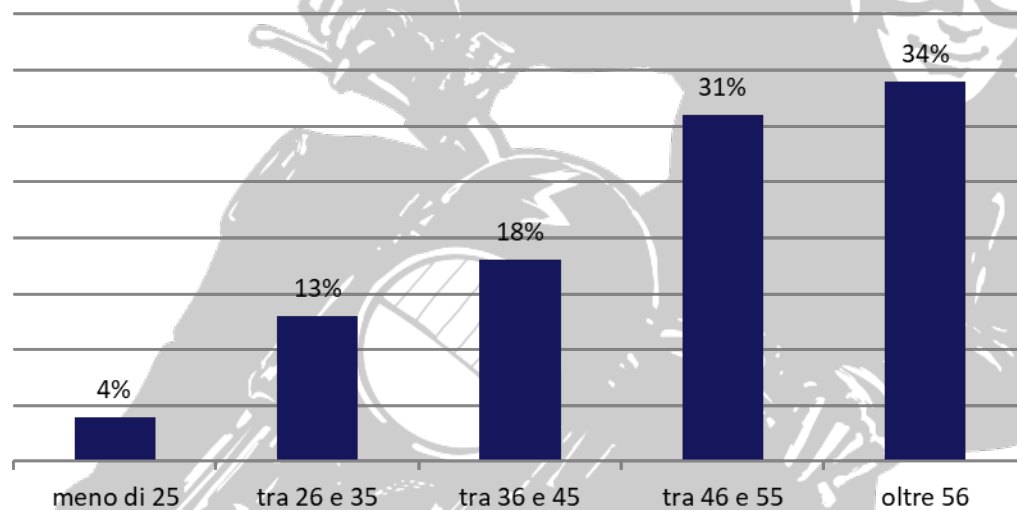

2023: gli Allievi di GSSS

Età