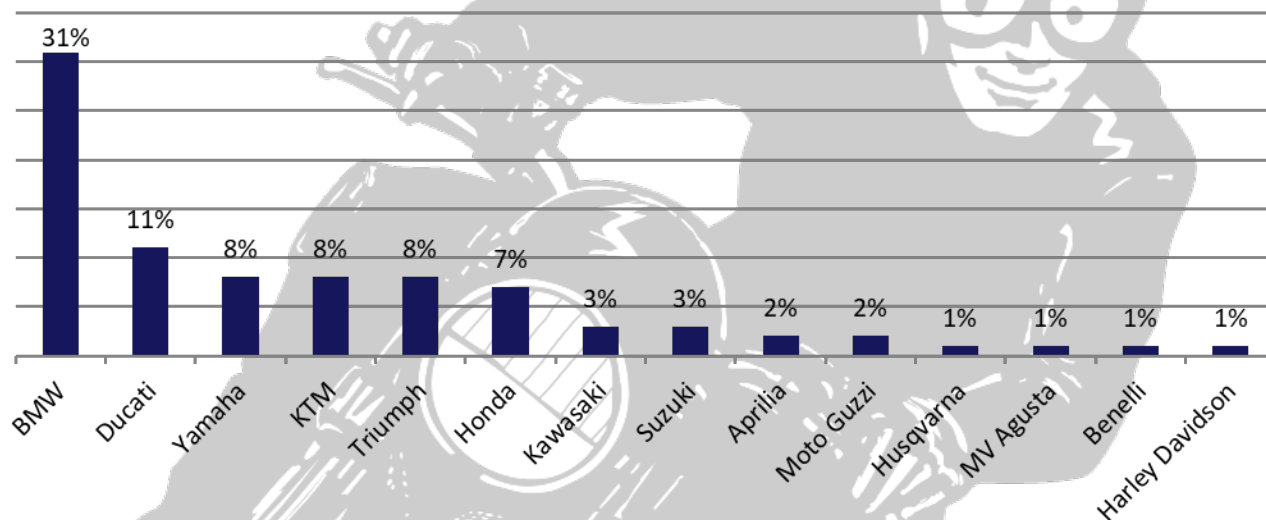

2023: i numeri di GSSS

Location

- ✓ 6 corsi di guida base GSSS-Start! in **Toscana**
- ✓ 8 corsi di gruppo + MugelloRally + 31 giornate Personal Trainer + 2 corsi OneDay in **Mugello**
- ✓ 3 corsi di gruppo in **Val Tiberina**
- ✓ 2 corsi di gruppo in **Emilia**
- ✓ 3 corsi di gruppo in **Romagna**
- ✓ 2 corsi di gruppo in **Val d'Orcia**
- ✓ 1 corso di gruppo in **Sardegna**
- ✓ 2 corsi di gruppo in **Piemonte**
- ✓ 2 corsi di gruppo in **Val d'Elsa**
- ✓ 1 corso di gruppo in **Chianti**
- ✓ 1 corso di gruppo in **Lazio**

2023: gli Allievi di GSSS

Età

Provenienza

Sesso

2023: Canali informativi

2023: Le moto degli Allievi

Anno acquisto moto

Anni di Esperienza alla guida