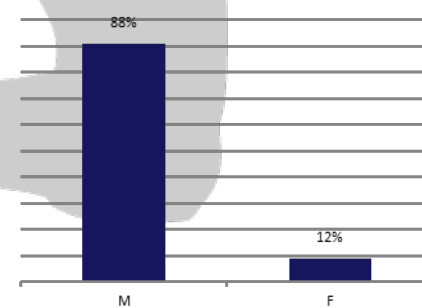

2023: i numeri di GSSS

Location

- ✓ 6 corsi di guida base GSSS-Start! in **Toscana**
- ✓ 8 corsi di gruppo + MugelloRally + 31 giornate Personal Trainer + 2 corsi OneDay in **Mugello**
- ✓ 3 corsi di gruppo in **Val Tiberina**
- ✓ 2 corsi di gruppo in **Emilia**
- ✓ 3 corsi di gruppo in **Romagna**
- ✓ 2 corsi di gruppo in **Val d'Orcia**
- ✓ 1 corso di gruppo in **Sardegna**
- ✓ 2 corsi di gruppo in **Piemonte**
- ✓ 2 corsi di gruppo in **Val d'Elsa**
- ✓ 1 corso di gruppo in **Chianti**
- ✓ 1 corso di gruppo in **Lazio**

2023: gli Allievi di GSSS

Età

Provenienza

Sesso

2023: Canali informativi

2023: Le moto degli Allievi

Anno acquisto moto

Anni di Esperienza alla guida